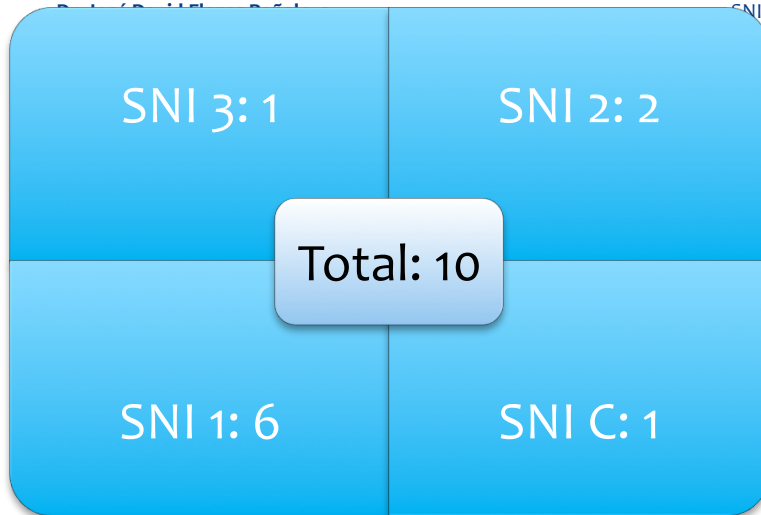

Personal Académico: SNI

- 1.
- 2.
- 3.
- 4.
- 5.
- 6.
- 7.
- 8.
- 9.
- 10.
- 11.
- 12.
- 13.
- 14.
- 15.
- 16.
- 17.
- 18.
- 19.
- 20.
- 21.
- 22.
- 23.
- 24.
- 25.

Dra. Verónica Esther Arriola Ríos
Dr. Pablo Barrera Sánchez
Dr. Humberto Andrés Carrillo Calvet