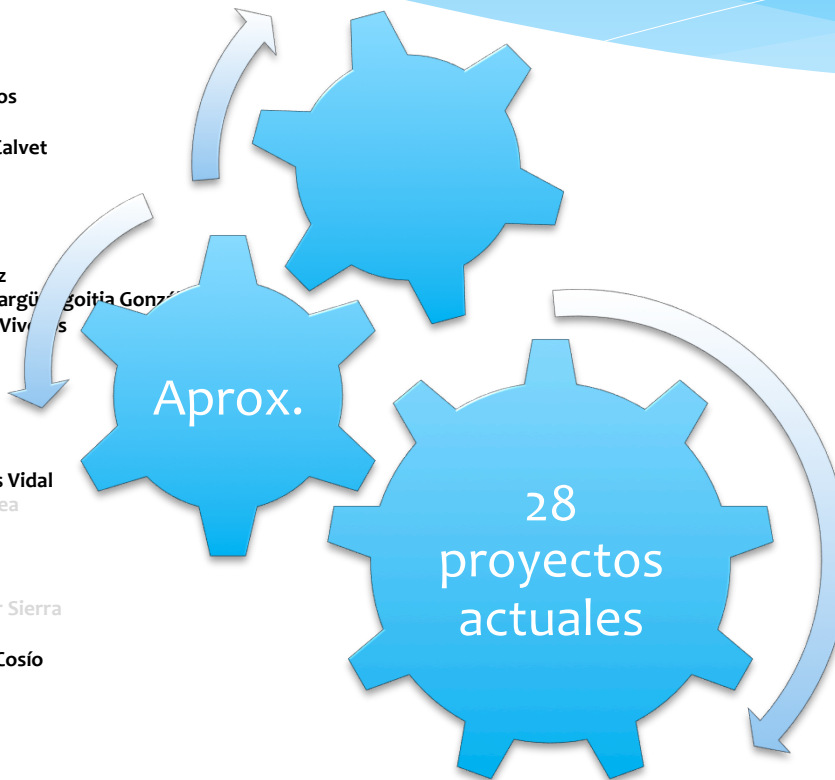

Personal Académico: Proyectos Actuales

1. **Dra. Verónica Esther Arriola Ríos**
2. **Dr. Pablo Barrera Sánchez**
3. **Dr. Humberto Andrés Carrillo Calvet**
4. **Dr. José David Flores Peñalosa**
5. **Dr. José de Jesús Galaviz Casas**
6. **Dra. Sofía Natalia Galicia Haro**
7. **Dra. María de Luz Gasca Soto**
8. **Dr. Francisco Hernández Quiroz**
9. **M.C. María Guadalupe Elena Ibarra Goitia González**
10. **Dra. Ursula Xiomara Iturrarán Vivar**
11. **Dr. Yegveniy Kolokoltsev**
12. **Dr. Jesús López Estrada**
13. **Dra. Amparo López Gaona**
14. **Mat. Salvador López Mendoza**
15. **Dra. Lucía Medina Gómez**
16. **Dr. Pedro Eduardo Miramontes Vidal**
17. **Dr. Favio Ezequiel Miranda Perea**
18. **Dra. Hanna Jadwiga Oktaba**
19. **Dr. Jorge Luis Ortega Arjona**
20. **Dr. Canek Peláez Valdés**
21. **Dr. José Jesús Carlos Quintanar Sierra**
22. **Dr. David Philip Sanders**
23. **Mat. Ana Luisa Solís González-Cosío**
24. **Dr. Francisco Valdés Souto**
25. **Dra. Elisa Viso Gurovich**